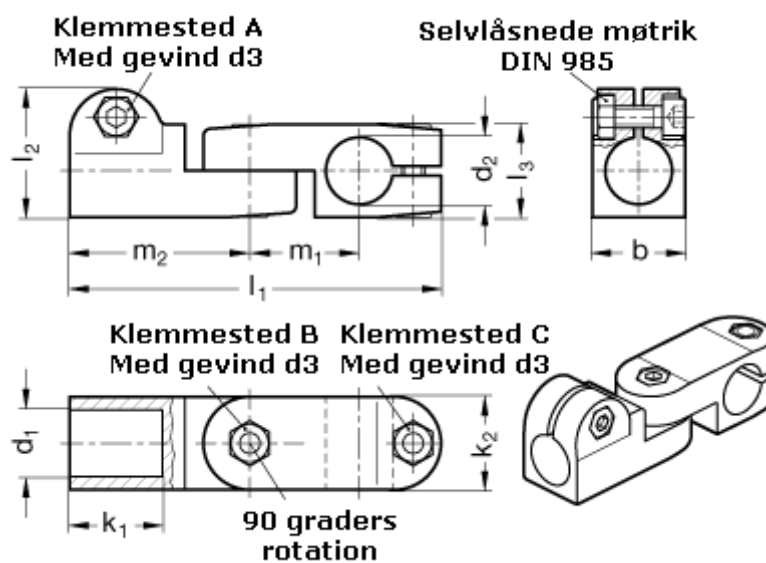

Varenummer: 20287B16B122SW
Beskrivelse: E+G laskeforbindelse
GN287-B16-B12-2-SW

Mål

b = 25	m1 = 29.5
d1 = B16	m2 = 48.5
d2 = B12	
d3 = M 6	
k1 = 25	
k2 = 25	
l1 = 100	
l2 = 34.5	